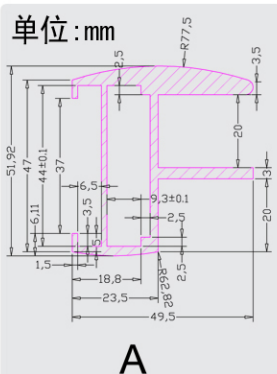

LED 导购牌

新一代的发光

货架价格标贴

整齐美观、随意更换标贴

- 超市使用
- 大型商场使用

LED 导购牌是安装在超市货架上，用以介绍新产品及优惠价格，并且会发光的促销牌，是一款爱表现的导购牌。

导购牌可以按货架商品陈列的需要来订制任何长度，也可以根据货架的材质来设计安装固定方式。

写真喷绘产品促销信息，可随意更换，顺着卡槽往里推即可。

产品规格

外观尺寸

500mm (h) x 42mm (w) x 26mm (d) (厚度)

供电

12V/1A

耗电

2.05W

发光源