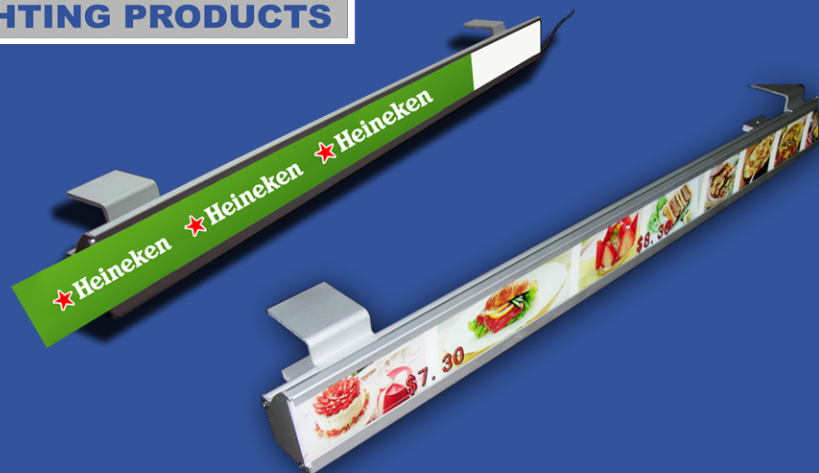

LED 导购牌

新一代的发光

货架价格标贴

整齐美观、随意更换标贴

- 超市使用
- 大型商场使用

LED 导购牌是安装在超市货架上，用以介绍新产品及优惠价格，并且会发光的促销牌，是一款爱表现的导购牌。

导购牌可以按货架商品陈列的需要来订制任何长度，也可以根据货架的材质来设计安装固定方式。

写真喷绘产品促销信息，可随意更换，顺着卡槽往里推即可。

产品规格

外观尺寸

500mm (h) x 42mm (w) x 26mm (d) (厚度)

供电

12V/1A

耗电

2.05W

发光源

SMD LEDx30

发光色

正白 (或其他指定颜色)

亮度

2500 Lux

结构材料

导光板+铝合金外壳

画面